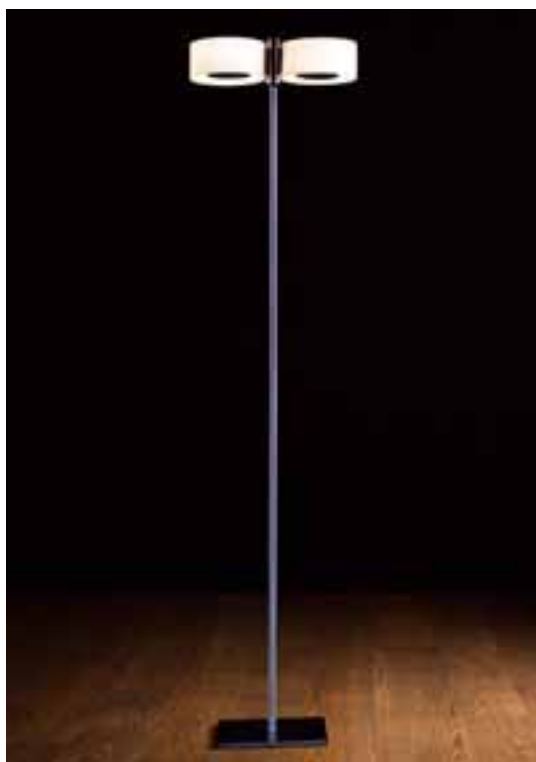

■ ECLISSE
 Cod. 30104
 sospensione
 cromo
 3x60W 230V E14
 Ø 36 cm - H max 95 cm
 Vetro: Ø 17 cm - H 7,5 cm

■ ECLISSE
 Cod. 30101
 parete
 cromo
 1x60W 230V E14
 L 17 cm - H 11 cm - S 21 cm
 Vetro: Ø 17 cm - H 7,5 cm

■ ECLISSE
 Cod. 30102
 terra
 cromo
 2x60W 230V E14
 Ø 37 cm - H max 158 cm
 Vetro: Ø 17 cm - H 7,5 cm

■ ECLISSE
 Cod. 30103
 tavolo
 cromo
 1x60W 230V E14
 Ø 18 cm - H 43 cm
 Vetro: Ø 17 cm - H 7,5 cm